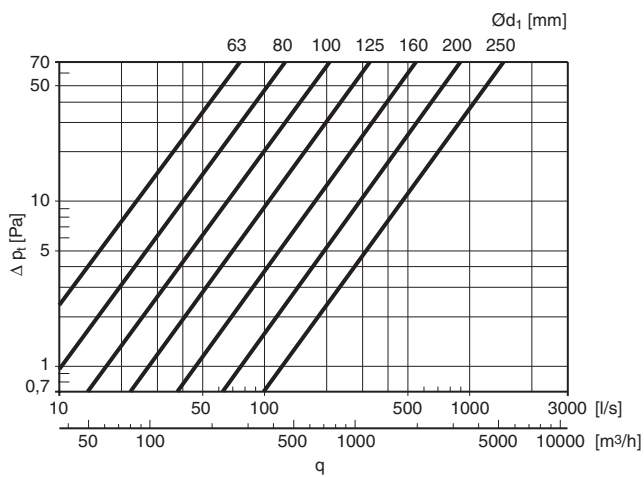

Bogen

BU 60°

Dimensionen

$$r_m \approx 1 \cdot d_1$$

Beschreibung

Gepresst, nahtgeschweißt und kalibriert

$\text{Ø}d_1$ nom	l mm	m kg
63	64	0,30
80	58	0,32
100	58	0,33
112	69	0,37
125	72	0,33
140	78	0,51
150	87	0,50
160	92	0,56
180	104	0,79
200	115	0,82
224	130	0,95
250	144	1,12