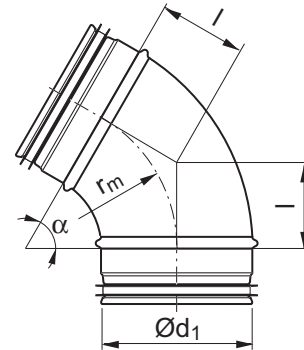

Bogen

BU 60°

Dimensionen

$$r_m \approx 1 \cdot d_1$$

Beschreibung

Gepresst, nahtgeschweißt und kalibriert

$\text{Ø}d_1$ nom	l mm	m kg
63	64	0,30
80	58	0,32
100	58	0,33
112	69	0,37
125	72	0,33
140	78	0,51
150	87	0,50
160	92	0,56
180	104	0,79
200	115	0,82
224	130	0,95
250	144	1,12